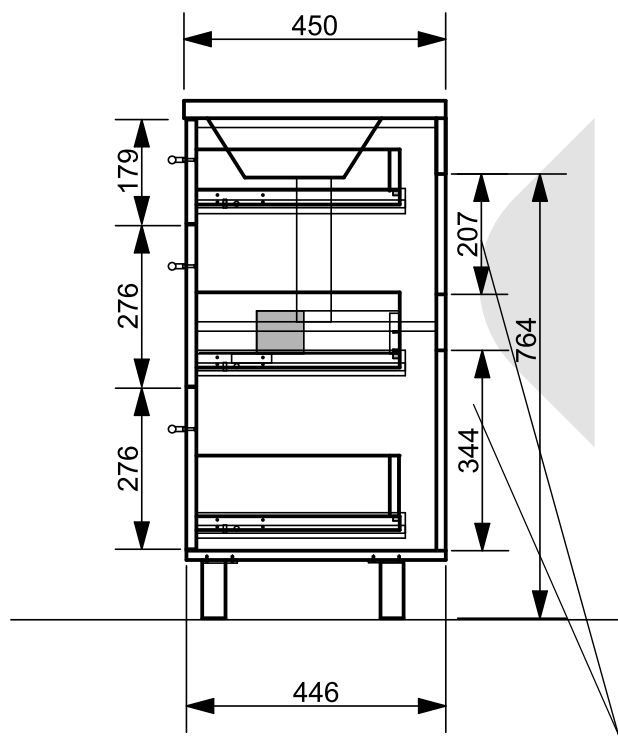

**ESTET**

г. Кострома, ул. Московская д. 105  
тел. 8 (4942) 33 61 71

*Тумба «BARCELONA» 3 ящика 1 дверь (напольная)*

Схема монтажа комплекта мебели  
Подведения воды к тумбе  
«BARCELONA» 3 ящика 1 дверь (напольная)

Вид справа

Вид спереди

Место для подвода воды

**МЕБЕЛЬ ДЛЯ ВАННЫХ КОМНАТ (СЕРИЯ BARCELONA)**

**ООО «ЭСТЕТ»**