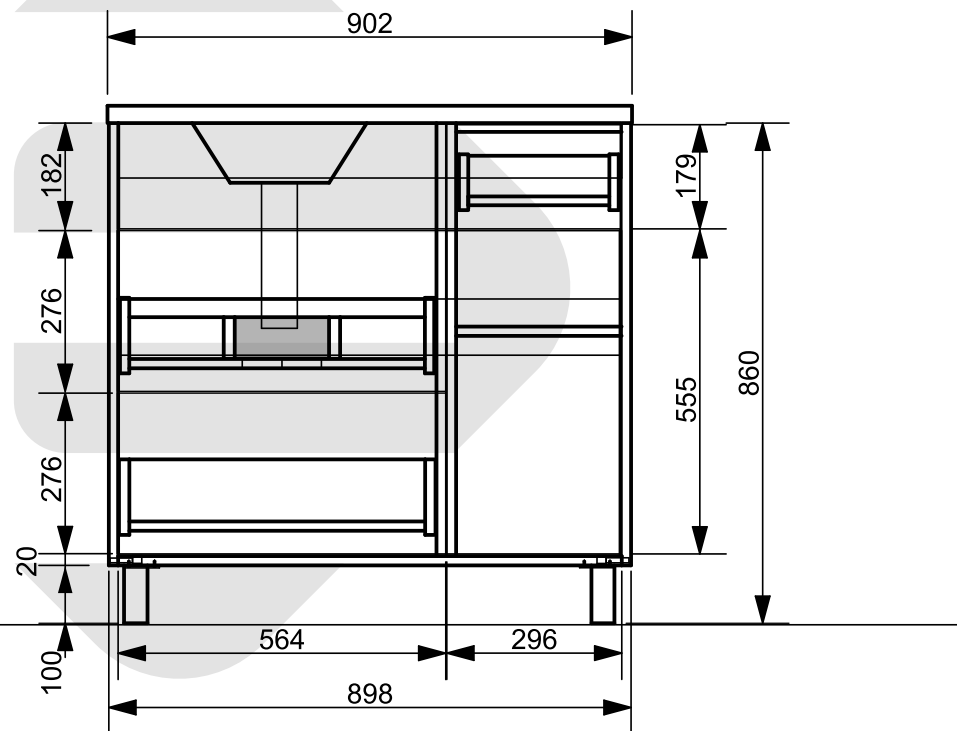

**ESTET**

г. Кострома, ул. Московская д. 105  
тел. 8 (4942) 33 61 71

*Тумба «BARCELONA» 3 ящика 1 дверь (напольная)*

Схема монтажа комплекта мебели  
Подведения воды к тумбе  
«BARCELONA» 3 ящика 1 дверь (напольная)

Вид справа

Вид спереди

Место для подвода воды

**МЕБЕЛЬ ДЛЯ ВАННЫХ КОМНАТ (СЕРИЯ BARCELONA)**

**ООО «ЭСТЕТ»**